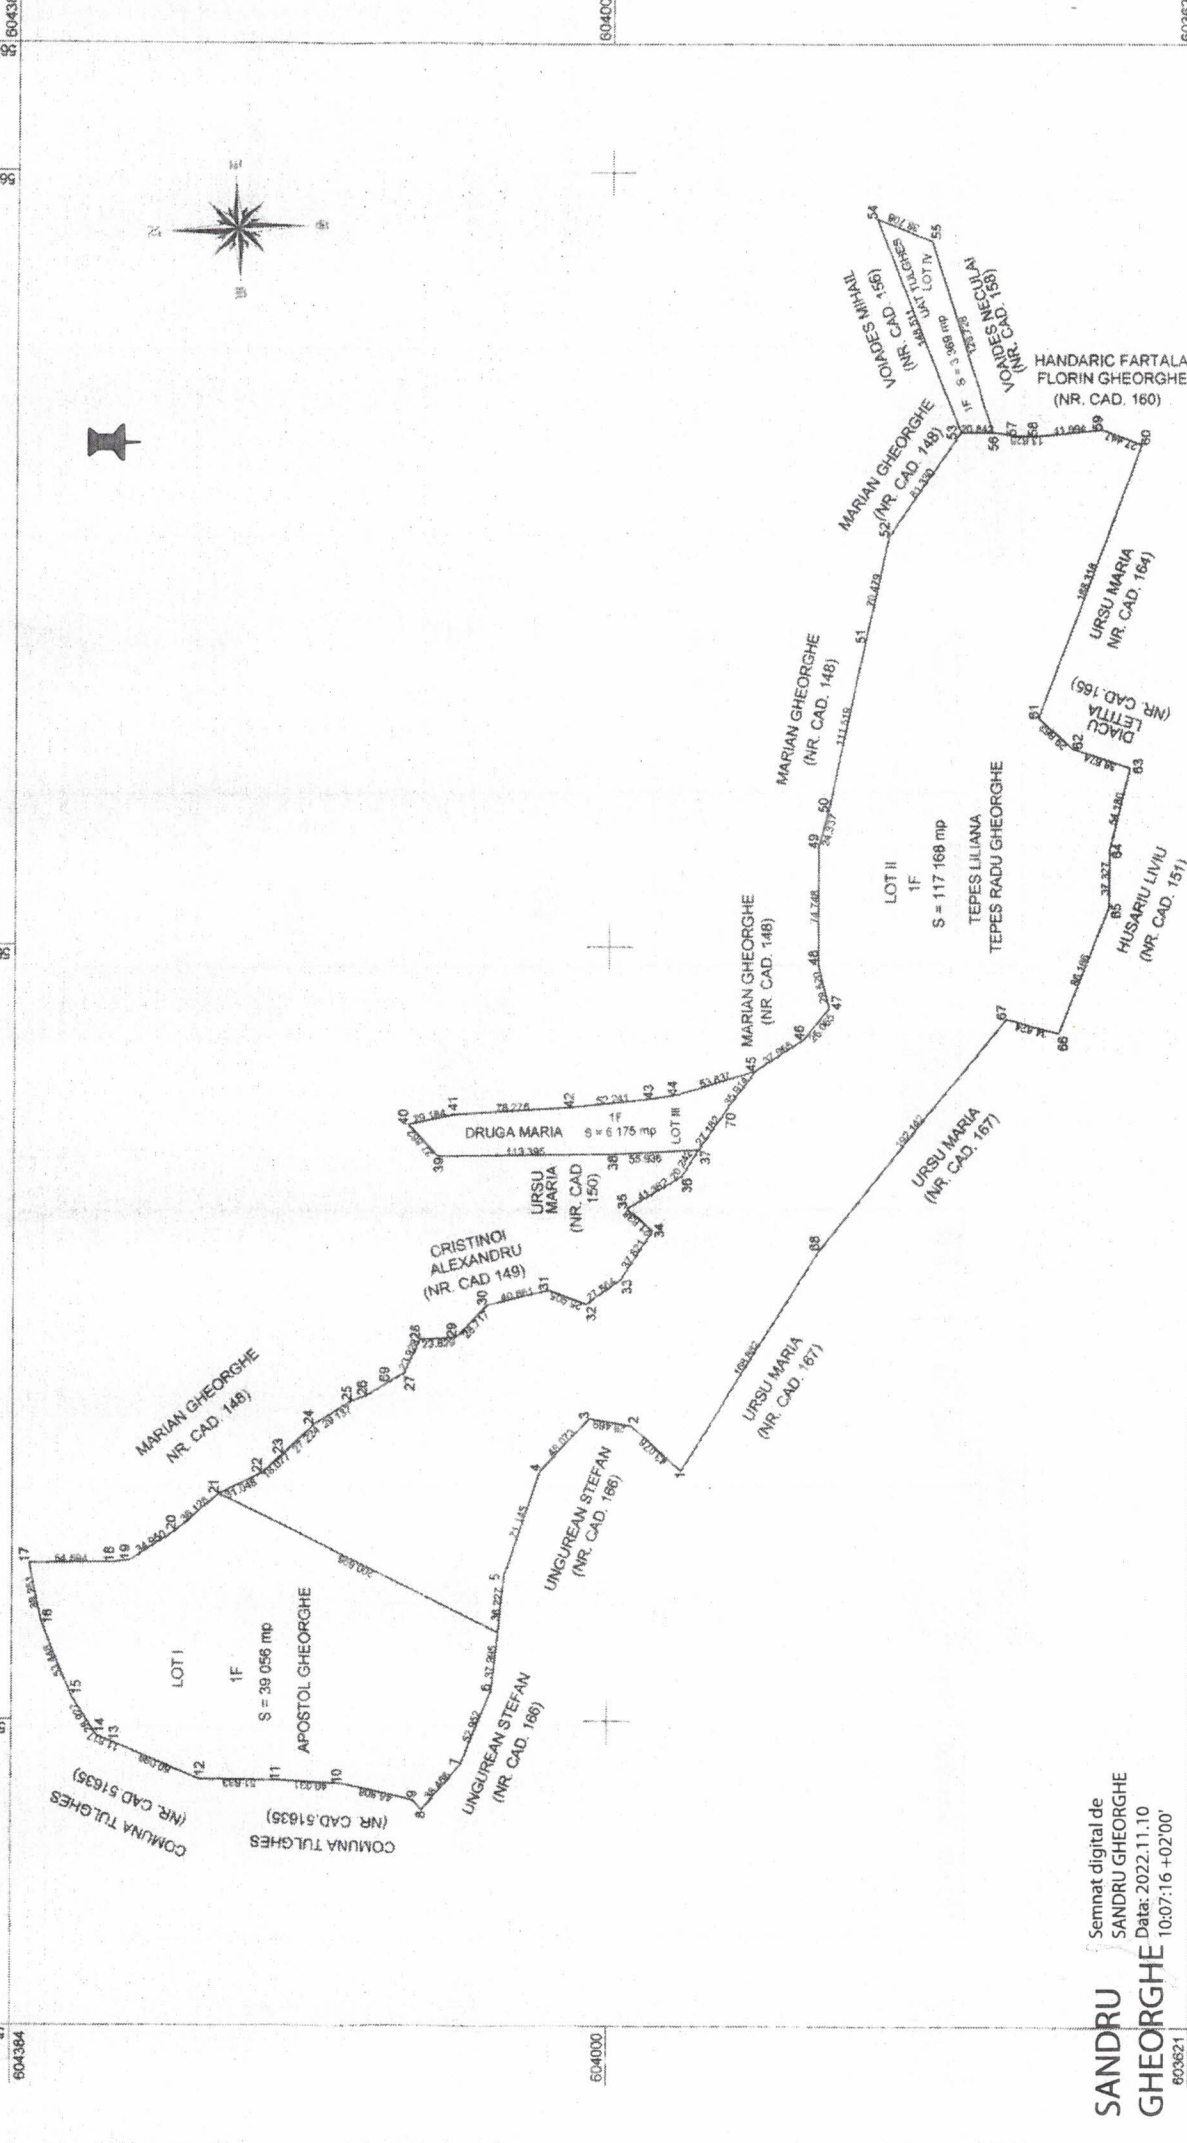

Cartea Funciară nr. 344 Tulgheș	Suprafața din act: 165 768 mp	UAT: Tulgheș
---------------------------------	----------------------------------	--------------

Situatia actuală (nainte de dezlipire)			Situatia viitoare (după dezlipire)					
Nr. carte funciară	Număr cadastral	Suprafața (mp)	Categoria de folosință	Descrierea imobilului	Nr. cad.	Suprafața (mp)	Categoria de folosință	Descrierea imobilului
344 Tulgheș	344	165 768	F	Imobilul situat în Tulgheș, extravilan	53624	39 056	F	Lot I APOSTOL GHEORGHE Imobilul situat în Tulgheș, extravilan
						39 056		Lot II ȚEPEȘ LILIANA ȚEPEȘ RADU GHEORGHE Imobilul situat în Tulgheș, extravilan
Total		165 768			53626	6 175	F	Lot III DRUGĂ MARIA Imobilul situat în Tulgheș, extravilan
						6 175		Lot IV UAT TULGHEȘ
					53627	3 369	F	
						3 369		
						165 768		