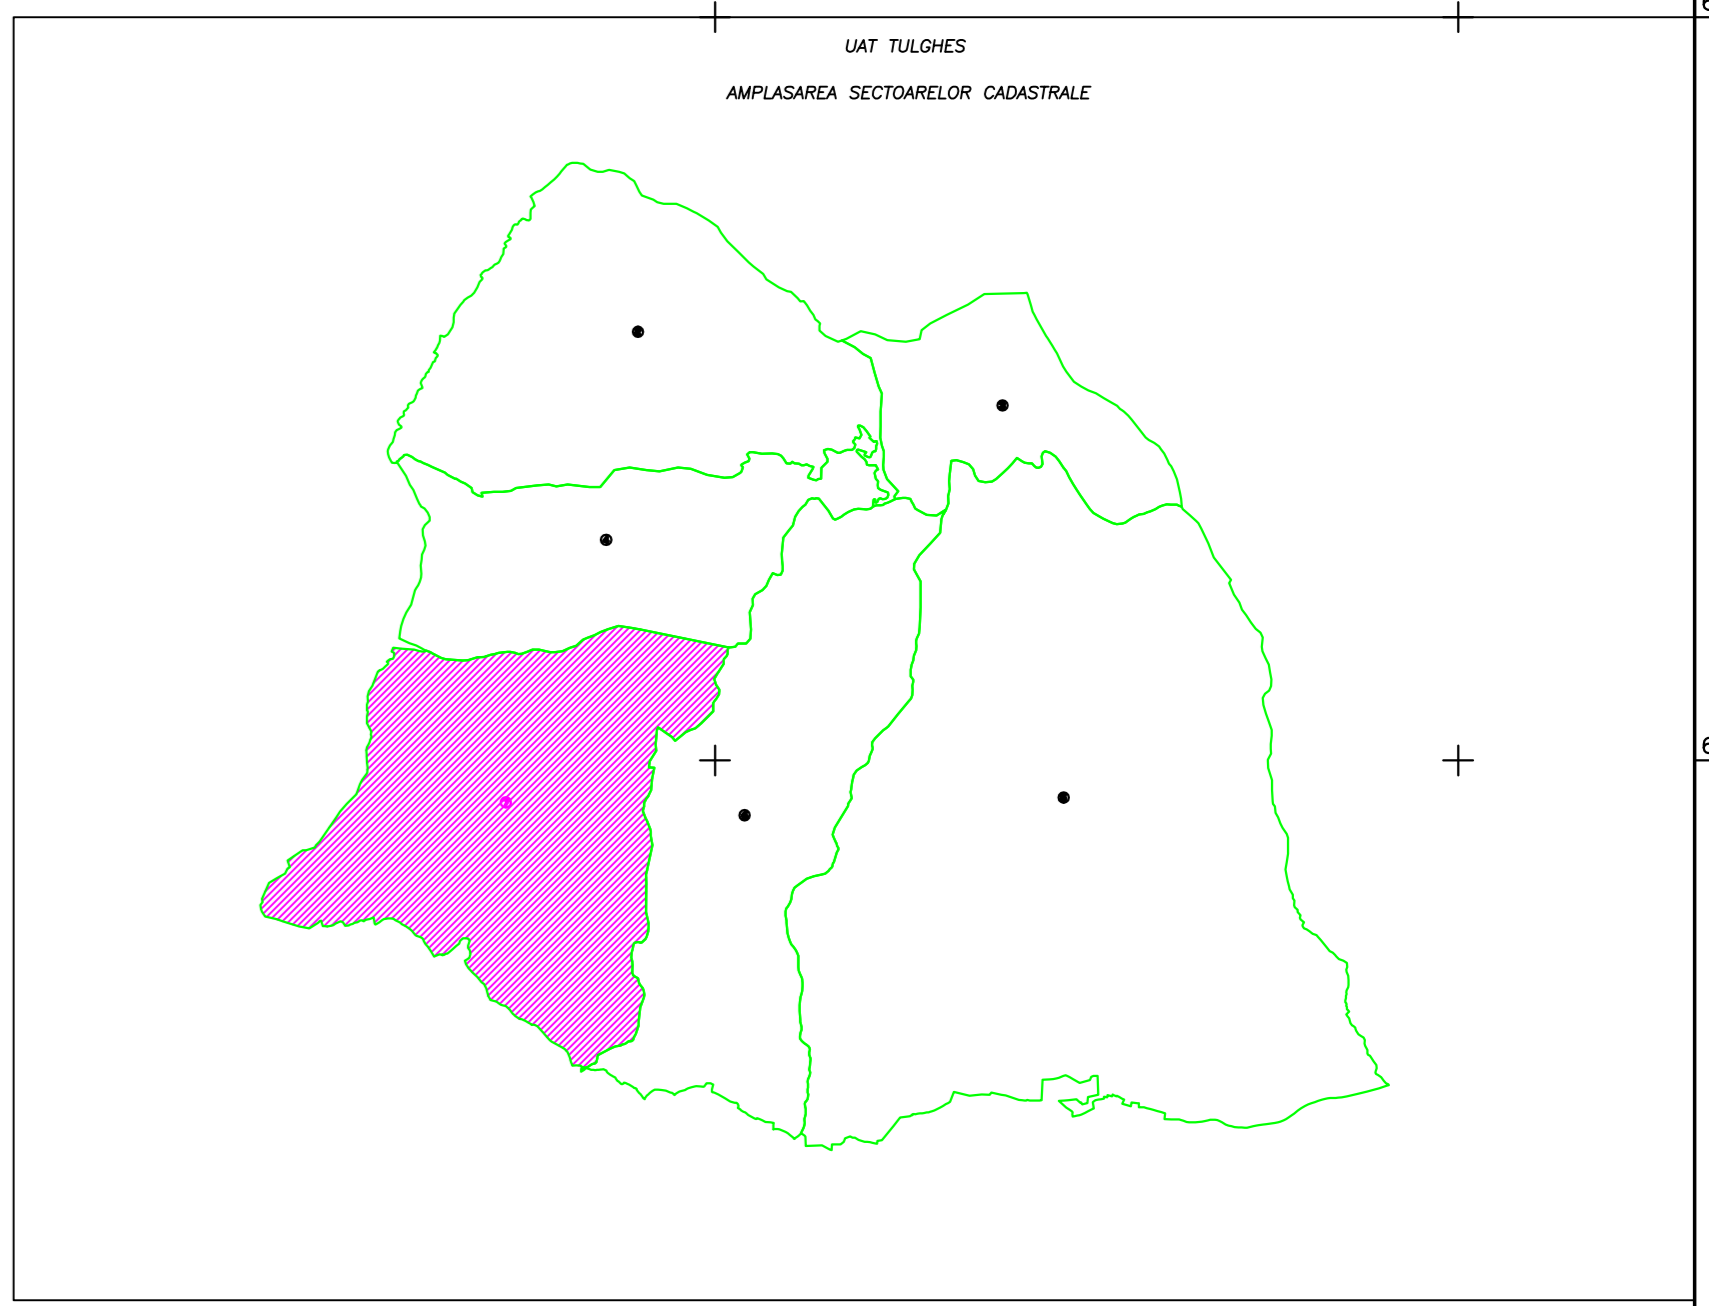

PLAN CADASTRAL (COPIA SPRE PUBLICARE)
UAT TULGHEȘ, JUDEȚUL HARGHITA
SECTORUL CADASTRAL NR. 7
SCALA: 1:500
SISTEM DE PROIECȚIE: SRP90 93

1. LEGENDA:
2. Limba intravilan
   - Limba tarziu
   - Limba sector cadastral
   - Limba UAT
   - Limba imobil

Data: 06.07.2023