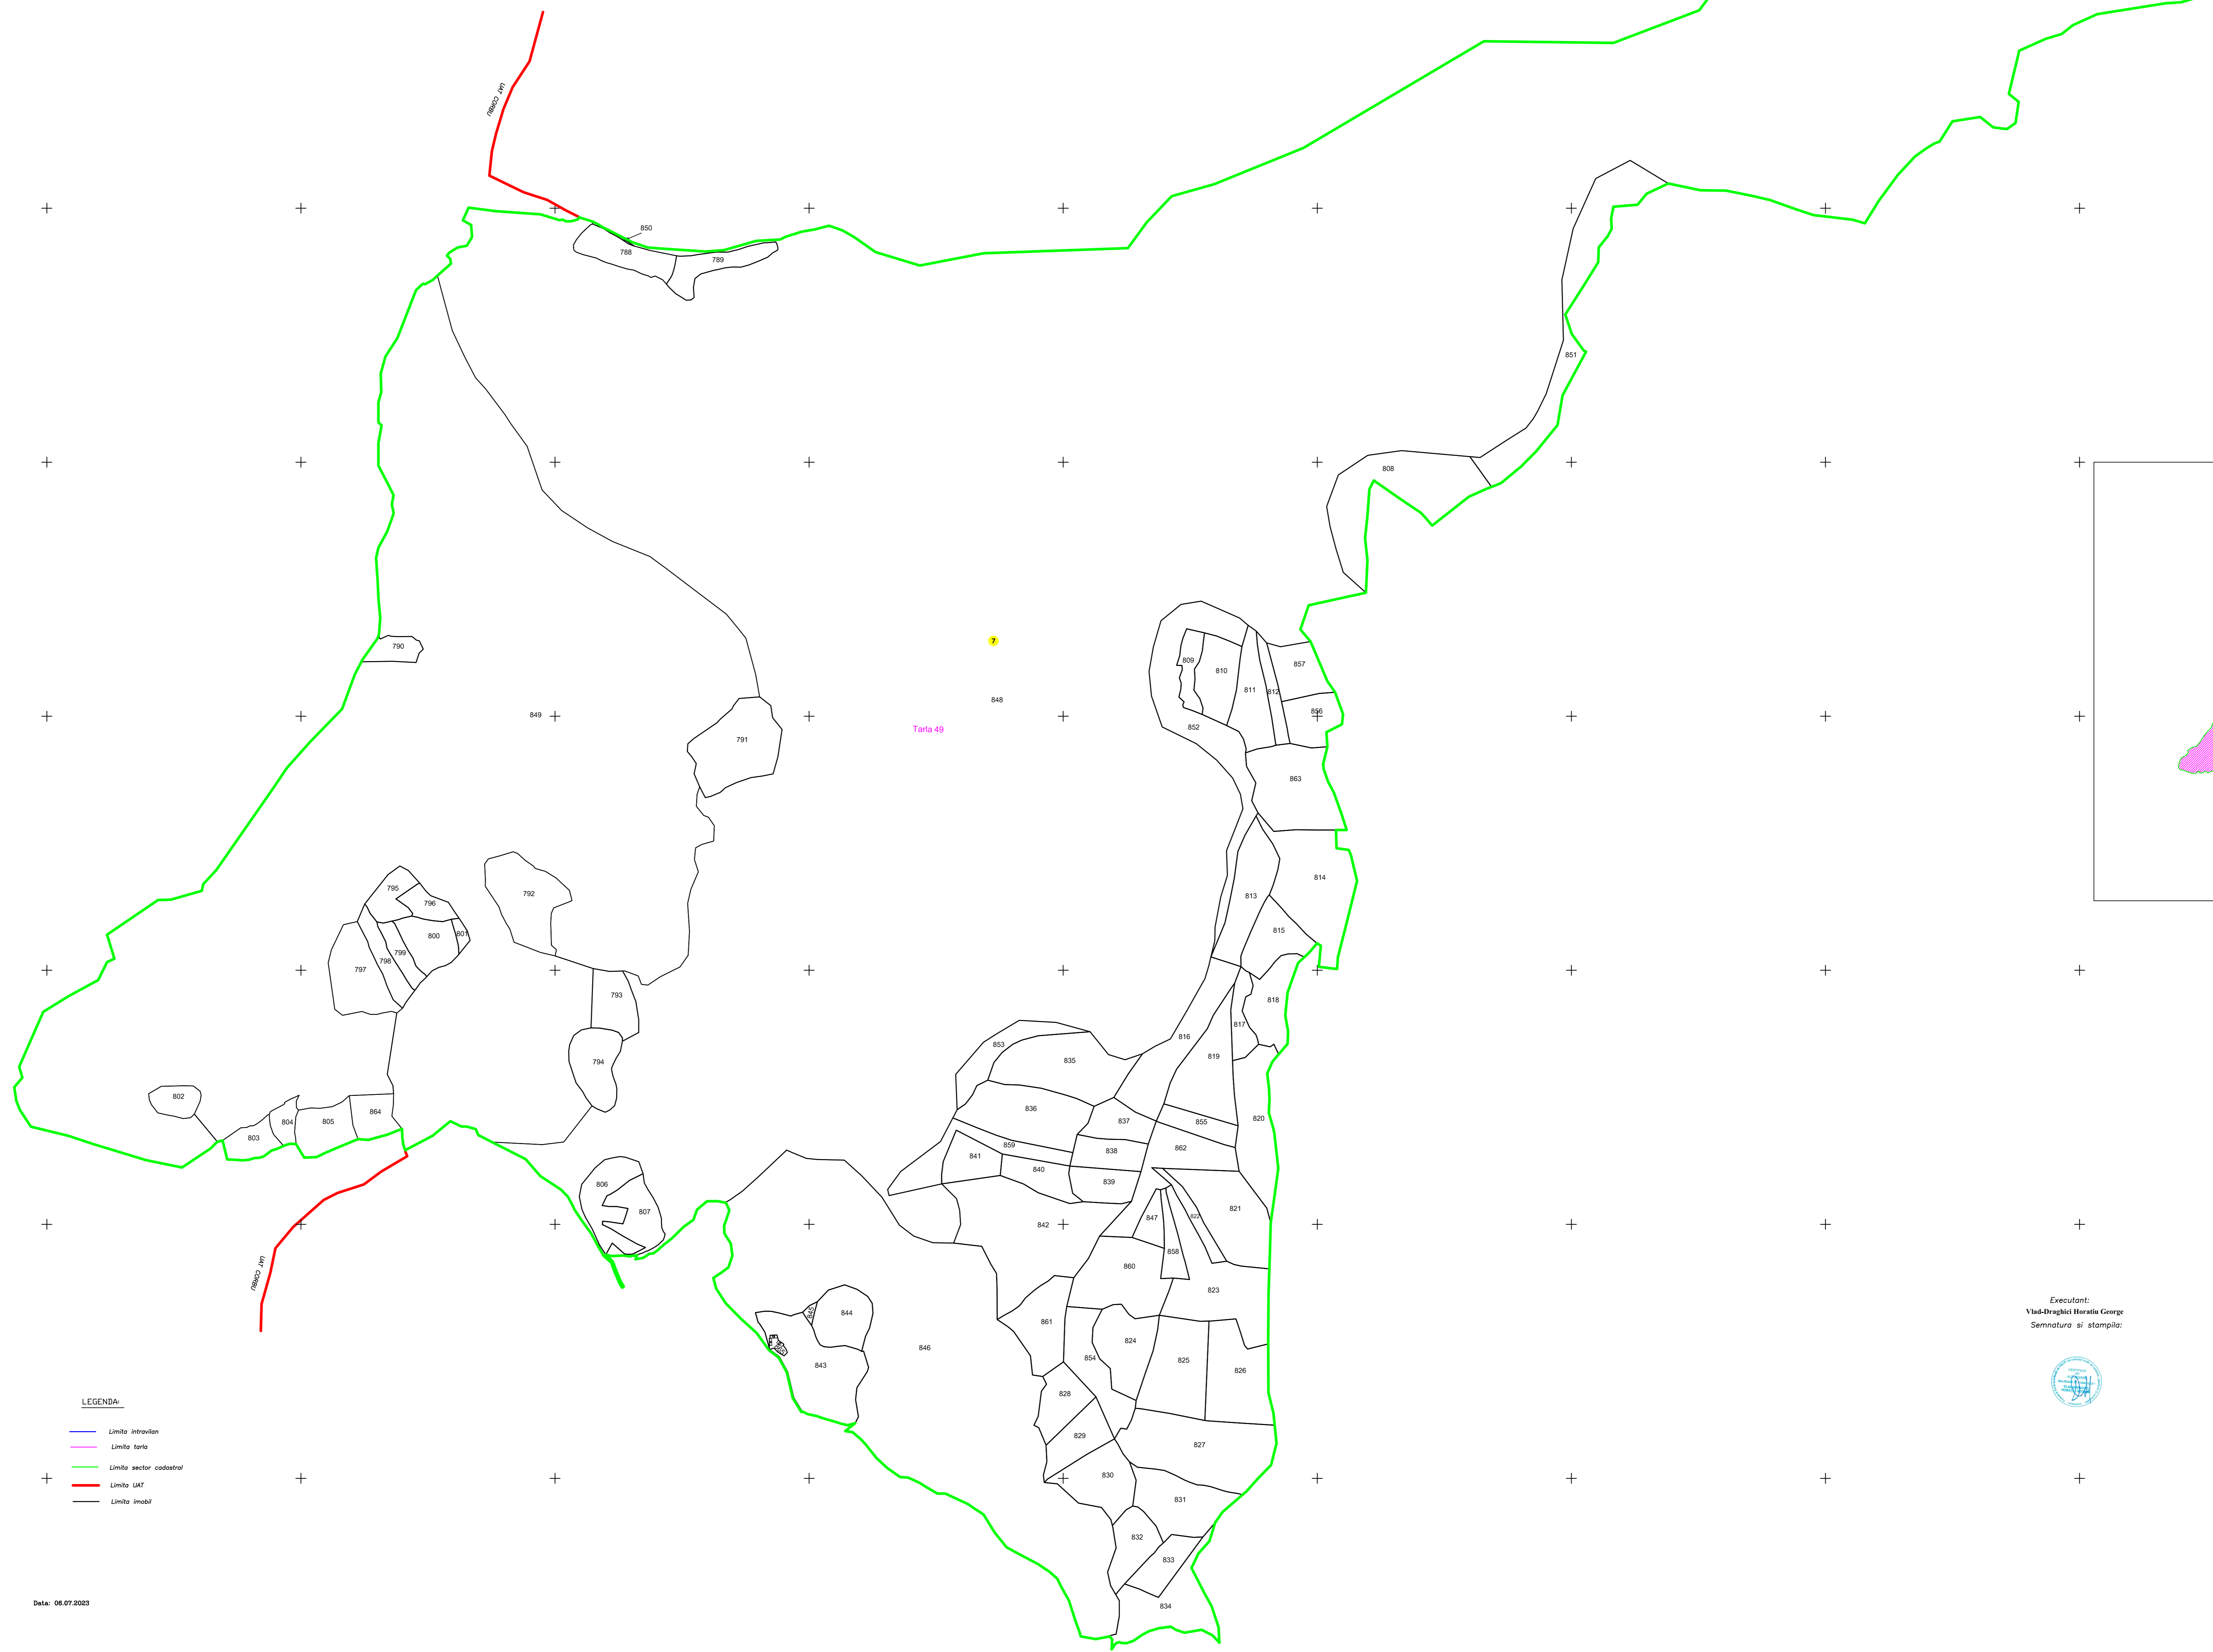

PLAN CADASTRAL (COPIA SPRE PUBLICARE)
UAT TULGHEȘ, JUDEȚUL HARGHITA
SECTORUL CADASTRAL NR. 7
SCALA: 1:500
SISTEM DE PROIECȚIE: SRP90 93

1. LEGENDA:
2. Limba intravilan
   - Limba tarziu
   - Limba sector cadastral
   - Limba UAT
   - Limba imobil

Data: 06.07.2023